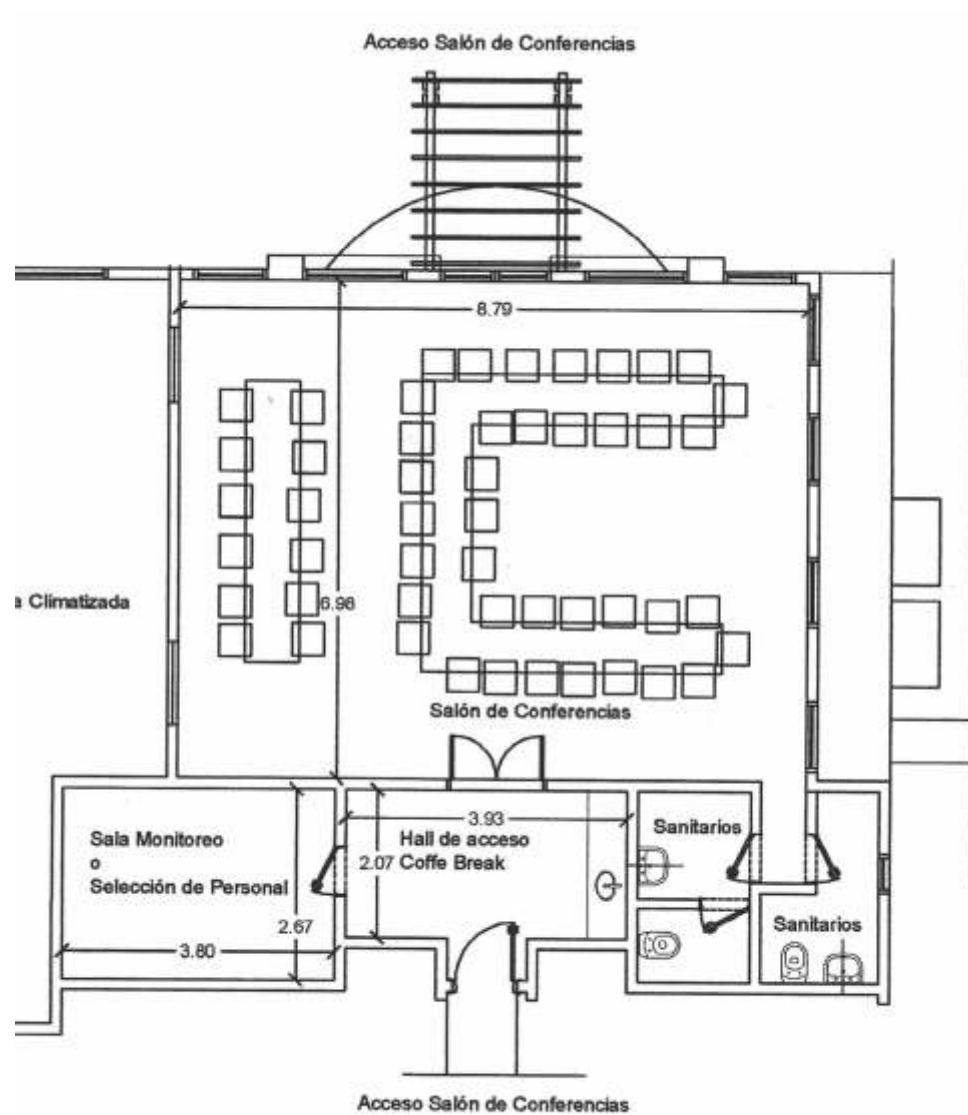

## PLANO SALA DE REUNIONES

### Espacio

62m<sup>2</sup>

### Capacidad

“U”+ Espacio Coffee Break  
25 personas

Escuela  
60 personas

Banquete  
60 personas

“U” + Mesa Ejecutiva  
50 personas